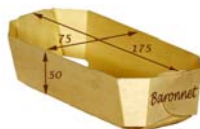

Diam. 16 cm  
Diam. 20 cm  
Diam. 24 cm  
Diam. 28 cm

Cartone: 210 pezzi  
Cartone: 126 pezzi  
Cartone: 84 pezzi  
Cartone: 56 pezzi

(Altezza 5 cm)

Diam. 16 cm  
Diam. 20 cm

Cartone: 150 pezzi  
Cartone: 90 pezzi

**Tom Pouce**  
115 x 60 x 35 mm

Cartone: 500 pezzi  
(pirottino incluso)

**Petit Prince**  
120 x 95 x 35 mm

Cartone: 400 pezzi  
(pirottino incluso)

**Prince**  
140 x 95 x 50 mm

Cartone: 240 pezzi  
(pirottino incluso)

**Baronnet**  
175 x 75 x 50 mm

Cartone: 175 pezzi  
(pirottino incluso)

**Marquis  
Marquise  
(Con bordo ondulato)**  
175 x 110 x 40 mm

Cartone: 200 pezzi  
(pirottino incluso)

**Duc**  
175 x 110 x 60 mm